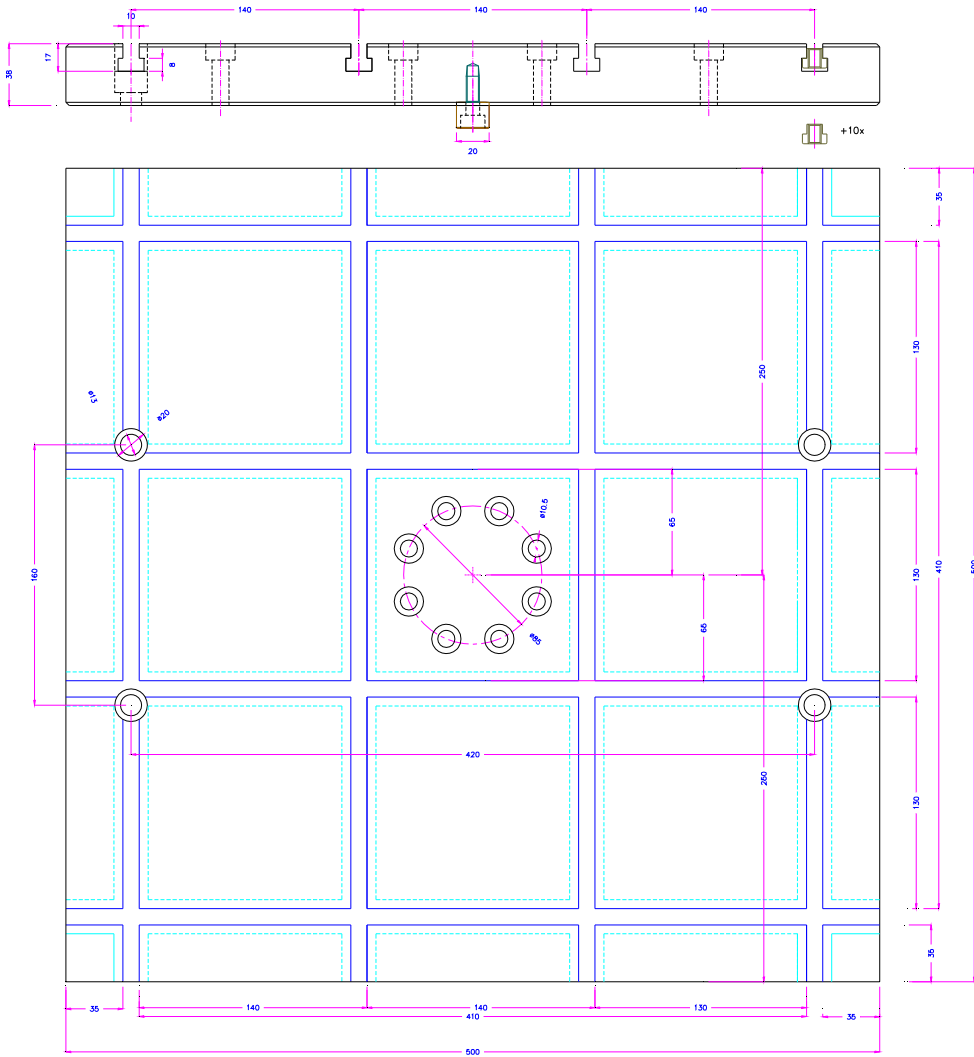

TH36t- 380x400+MTS-BB1

12.6.07

TH36-t-380x400-SL907

TH36t-381-MTS T-Nuten Platte C45
 alle Außenkanten 1x45 Innenkanten gratfrei

TH36T-400x300x38

TH36T-508-S1

TH36T-590-8xKm12/TK105

TH36T-250

TH36T-250x190-AF159

TH36t-380x400-St

TH36t-610x400-Af159-Alu

TH36t-610x400-Alu

TH36t-500-lz1-Al Aluplaten 5500387457

TH36t-500-1z1-Al Aluploten 5500387457

TH361-500-lz1-Al Aluplaten 5500387457

TH36t-380x400-4xKm8