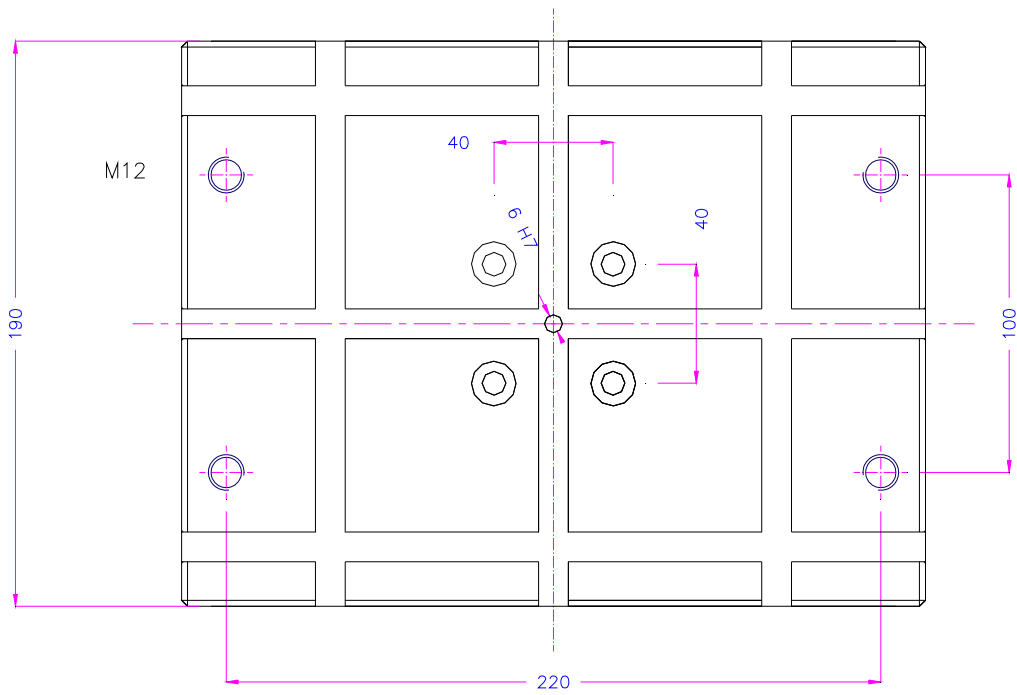

TH36t- 380x400+MTS-BB1

12.6.07

TH36-t-380x400-SL907

TH36t-381-MTS T-Nuten Platte C45
 alle Außenkanten 1x45 Innenkanten gratfrei

TH36T-400x300x38

TH36T-508-S1

TH36T-590-8xKm12/TK105

TH36T-250

TH36T-250x190-AF159

TH36t-380x400-St

TH36t-610x400-Af159-Alu

TH36t-610x400-Alu

TH36t-500-lz1-Al Aluplaten 5500387457

TH36t-500-1z1-Al Aluploten 5500387457

TH361-500-lz1-Al Aluplaten 5500387457

TH36t-380x400-4xKm8