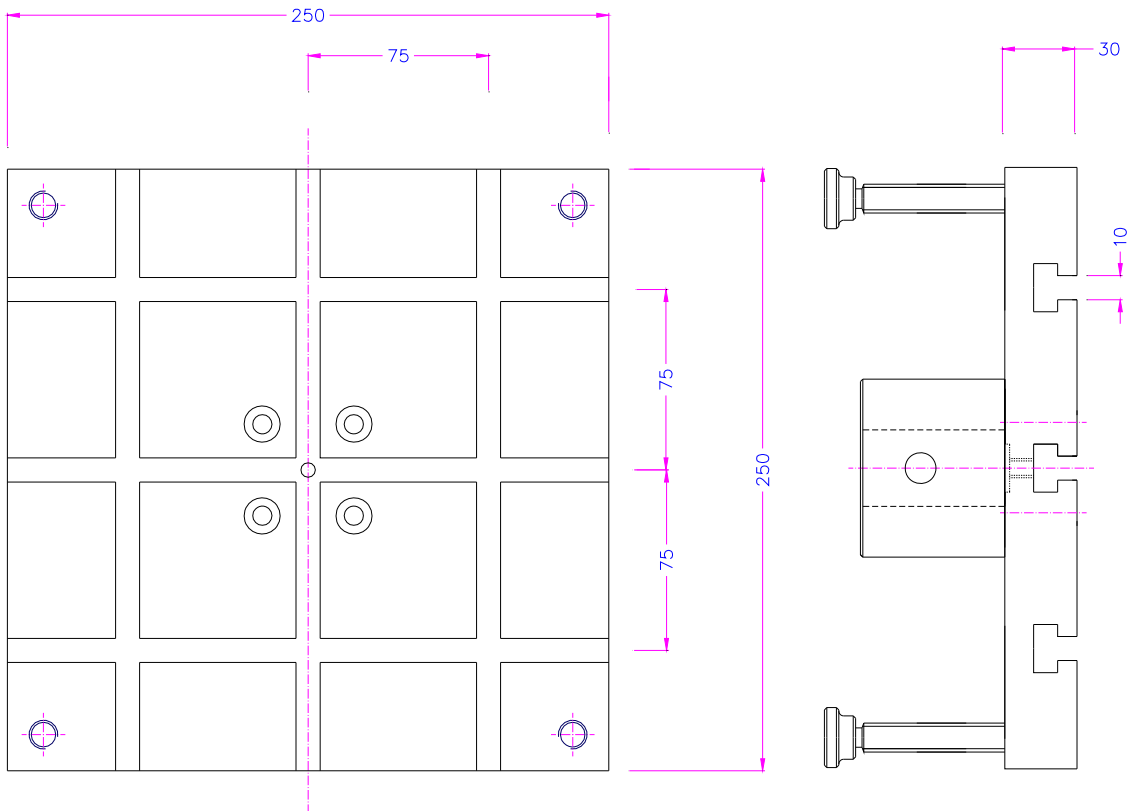

TH36t- 380x400+MTS-BB1

12.6.07

TH36-t-380x400-SL907

TH36t-381-MTS T-Nuten Platte C45
 alle Außenkanten 1x45 Innenkanten gratfrei

TH36T-400x300x38

TH36T-508-S1

TH36T-590-8xKm12/TK105

TH36T-250

TH36T-250x190-AF159

TH36t-380x400-St

TH36t-610x400-Af159-Alu

TH36t-610x400-Alu

TH36t-500-lz1-Al Aluplaten 5500387457

TH36t-500-1z1-Al Aluploten 5500387457

TH361-500-lz1-Al Aluplaten 5500387457

TH36t-380x400-4xKm8