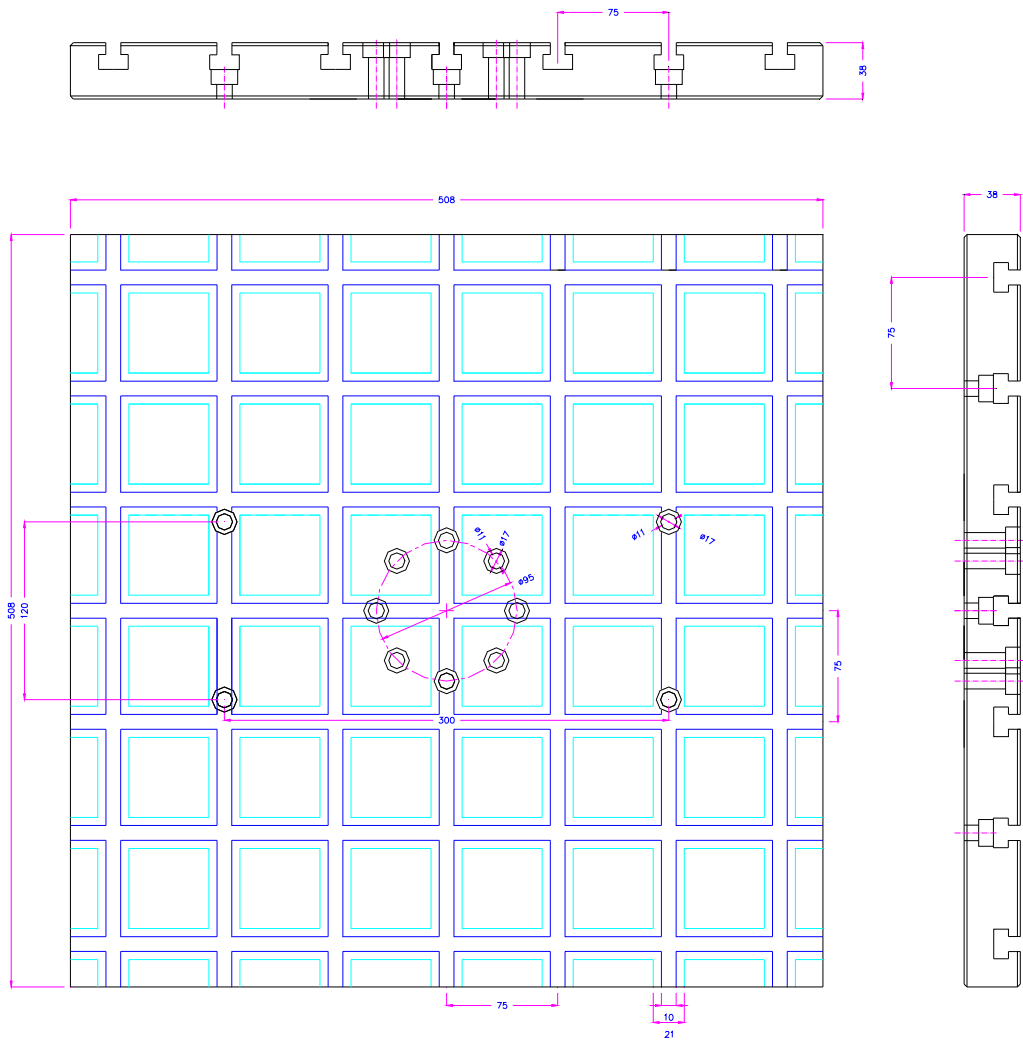

TH36t- 380x400+MTS-BB1

12.6.07

TH36-t-380x400-SL907

TH36t-381-MTS T-Nuten Platte C45
 alle Außenkanten 1x45 Innenkanten gratfrei

TH36T-400x300x38

TH36T-508-S1

TH36T-590-8xKm12/TK105

TH36T-250

TH36T-250x190-AF159

TH36t-380x400-St

TH36t-610x400-Af159-Alu

TH36t-610x400-Alu

TH36t-500-lz1-Al Aluplaten 5500387457

TH36t-500-1z1-Al Aluploten 5500387457

TH361-500-lz1-Al Aluplaten 5500387457

TH36t-380x400-4xKm8