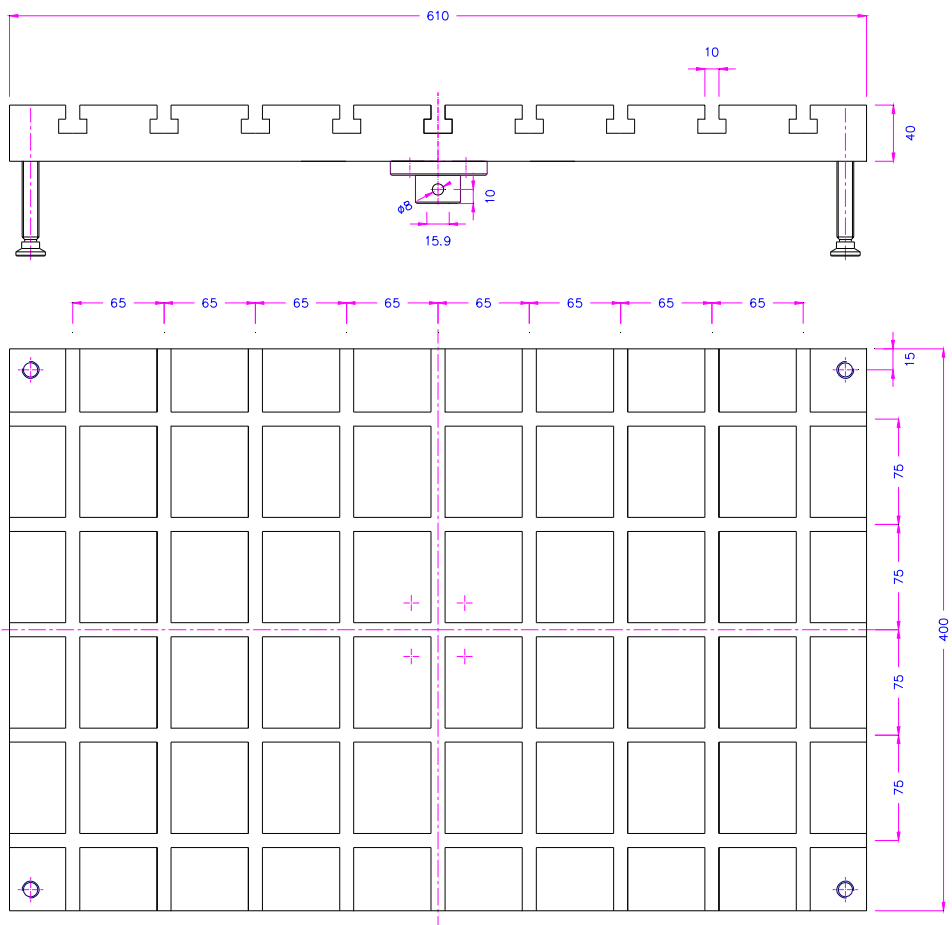

TH36t- 380x400+MTS-BB1

12.6.07

TH36-t-380x400-SL907

TH36t-381-MTS T-Nuten Platte C45
 alle Außenkanten 1x45 Innenkanten gratfrei

TH36T-400x300x38

TH36T-508-S1

TH36T-590-8xKm12/TK105

TH36T-250

TH36T-250x190-AF159

TH36t-380x400-St

TH36t-610x400-Af159-Alu

TH36t-610x400-Alu

TH36t-500-lz1-Al Aluplaten 5500387457

TH36t-500-1z1-Al Aluploten 5500387457

TH361-500-lz1-Al Aluplaten 5500387457

TH36t-380x400-4xKm8