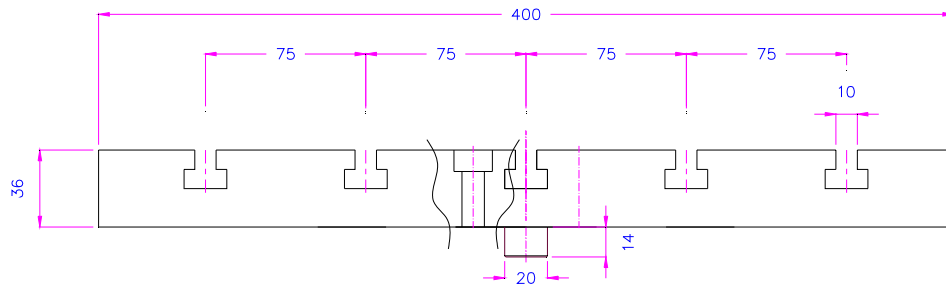

TH36t- 380x400+MTS-BB1

12.6.07

TH36-t-380x400-SL907

TH36t-381-MTS T-Nuten Platte C45
 alle Außenkanten 1x45 Innenkanten gratfrei

TH36T-400x300x38

TH36T-508-S1

TH36T-590-8xKm12/TK105

TH36T-250

TH36T-250x190-AF159

TH36t-380x400-St

TH36t-610x400-Af159-Alu

TH36t-610x400-Alu

TH36t-500-lz1-Al Aluplaten 5500387457

TH36t-500-1z1-Al Aluploten 5500387457

TH361-500-lz1-Al Aluplaten 5500387457

TH36t-380x400-4xKm8