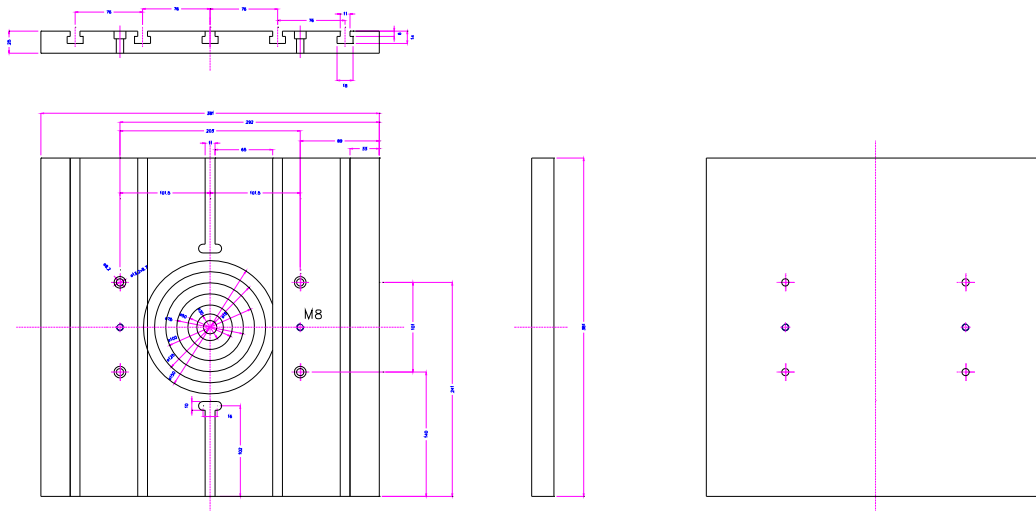

TH36t- 380x400+MTS-BB1

12.6.07

TH36-t-380x400-SL907

TH36t-381-MTS T-Nuten Platte C45
 alle Außenkanten 1x45 Innenkanten gratfrei

TH36T-400x300x38

TH36T-508-S1

TH36T-590-8xKm12/TK105

TH36T-250

TH36T-250x190-AF159

TH36t-380x400-St

TH36t-610x400-Af159-Alu

TH36t-610x400-Alu

TH36t-500-lz1-Al Aluplaten 5500387457

TH36t-500-1z1-Al Aluploten 5500387457

TH361-500-lz1-Al Aluplaten 5500387457

TH36t-380x400-4xKm8