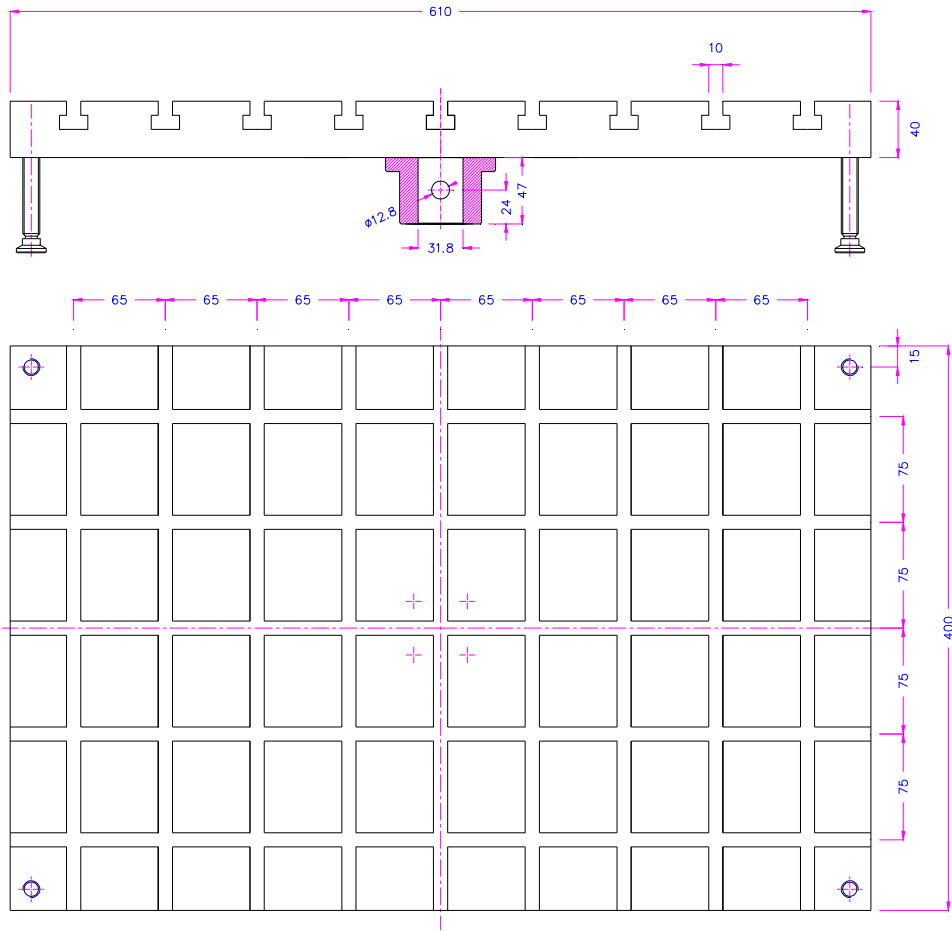

TH36t- 380x400+MTS-BB1

12.6.07

TH36-t-380x400-SL907

TH36t-381-MTS T-Nuten Platte C45
 alle Außenkanten 1x45 Innenkanten gratfrei

TH36T-400x300x38

TH36T-508-S1

TH36T-590-8xKm12/TK105

TH36T-250

TH36T-250x190-AF159

TH36t-380x400-St

TH36t-610x400-Af159-Alu

TH36t-610x400-Alu

TH36t-500-lz1-Al Aluplaten 5500387457

TH36t-500-1z1-Al Aluploten 5500387457

TH361-500-lz1-Al Aluplaten 5500387457

TH36t-380x400-4xKm8