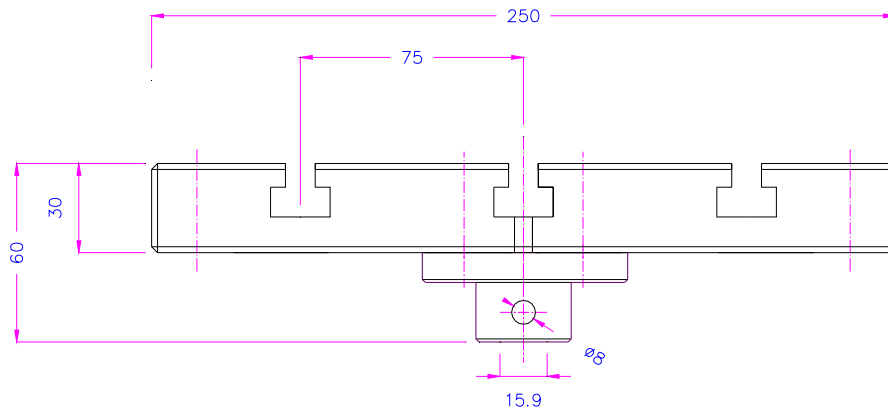

TH36t- 380x400+MTS-BB1

12.6.07

TH36-t-380x400-SL907

TH36t-381-MTS T-Nuten Platte C45
 alle Außenkanten 1x45 Innenkanten gratfrei

TH36T-400x300x38

TH36T-508-S1

TH36T-590-8xKm12/TK105

TH36T-250

TH36T-250x190-AF159

TH36t-380x400-St

TH36t-610x400-Af159-Alu

TH36t-610x400-Alu

TH36t-500-lz1-Al Aluplaten 5500387457

TH36t-500-1z1-Al Aluploten 5500387457

TH361-500-lz1-Al Aluplaten 5500387457

TH36t-380x400-4xKm8