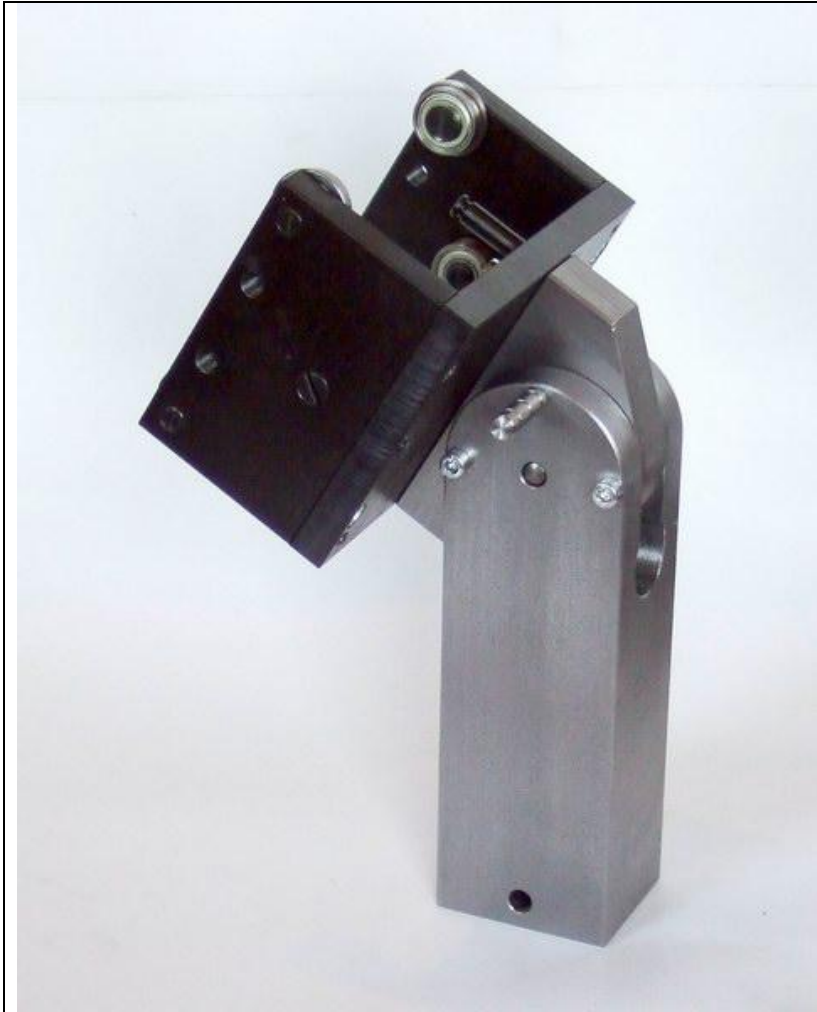

**THS572-45**

Winkeleinstellbarer Adapter  
 Gewicht: ~ 2.1 kg  
 Lieferumfang: 1 Adapter  
 +- 45°

Angular adjustable (angle  
 setting) adapter  
 Weight: ~ 2.1 kg  
 Scope of delivery: 1 adapter

**THS572**

THS572-90-SV

winkeleinstellbarer  
Adapter

0-90°

seitlich verschiebbar

angle adjustable  
Adapter with  
Sidemovability

THS572-90

Examples

	<p>TH50 with THS572-45 Basplatten</p>
	<p>THS572+TH50 complete</p>
	<p>TH50-W260 + THS572-45</p>

TH50+THS572-  
SW2 0-90°

Extra Height