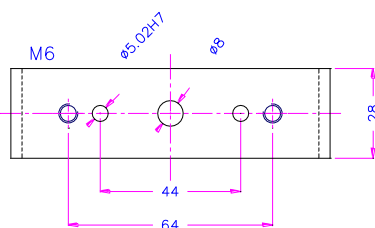

**THS572-45**

Winkeleinstellbarer Adapter  
 Gewicht: ~ 2.1 kg  
 Lieferumfang: 1 Adapter  
 +- 45°

Angular adjustable (angle  
 setting) adapter  
 Weight: ~ 2.1 kg  
 Scope of delivery: 1 adapter

**THS572**

THS572-90-SV

winkeleinstellbarer  
Adapter

0-90°

seitlich verschiebbar

angle adjustable  
Adapter with  
Sidemovability

THS572-90

Examples

	<p>TH50 with THS572-45 Basplatten</p>
	<p>THS572+TH50 complete</p>
	<p>TH50-W260 + THS572-45</p>

TH50+THS572-  
SW2 0-90°

Extra Height