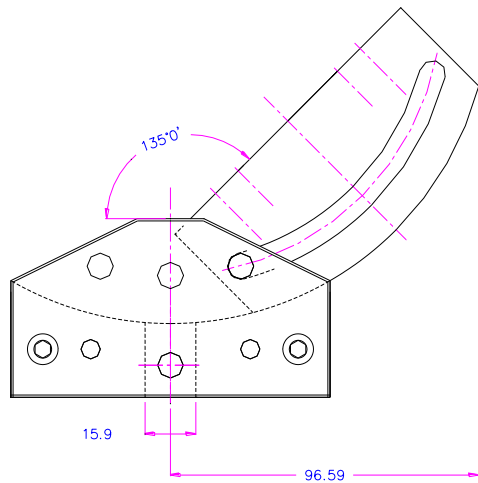

**THS572-45**

Winkeleinstellbarer Adapter  
 Gewicht: ~ 2.1 kg  
 Lieferumfang: 1 Adapter  
 +- 45°

Angular adjustable (angle  
 setting) adapter  
 Weight: ~ 2.1 kg  
 Scope of delivery: 1 adapter

**THS572**

THS572-90-SV

winkeleinstellbarer  
Adapter

0-90°

seitlich verschiebbar

angle adjustable  
Adapter with  
Sidemovability

THS572-90

Examples

	<p>TH50 with THS572-45 Basplatten</p>
	<p>THS572+TH50 complete</p>
	<p>TH50-W260 + THS572-45</p>

TH50+THS572-  
SW2 0-90°

Extra Height