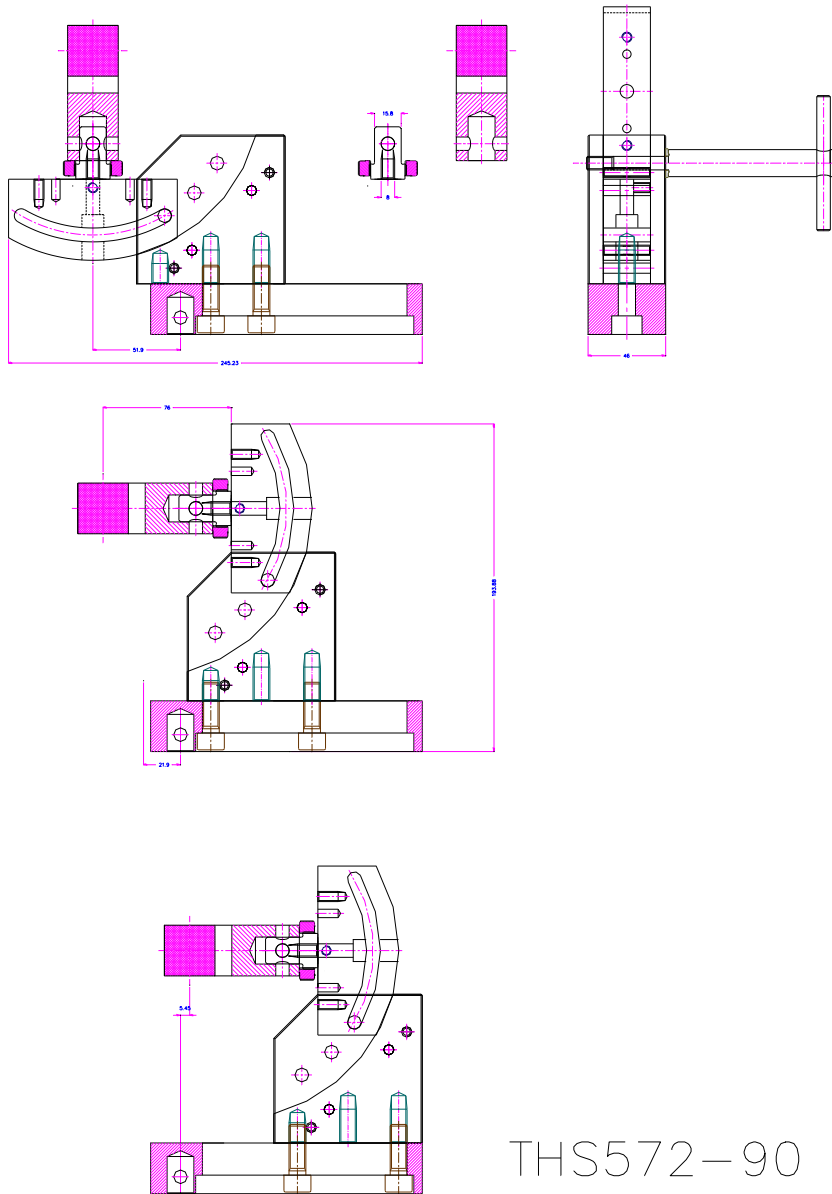

**THS572-45**

Winkeleinstellbarer Adapter  
 Gewicht: ~ 2.1 kg  
 Lieferumfang: 1 Adapter  
 +- 45°

Angular adjustable (angle  
 setting) adapter  
 Weight: ~ 2.1 kg  
 Scope of delivery: 1 adapter

**THS572**

THS572-90-SV

winkeleinstellbarer  
Adapter

0-90°

seitlich verschiebbar

angle adjustable  
Adapter with  
Sidemovability

THS572-90

Examples

	<p>TH50 with THS572-45 Basplatten</p>
	<p>THS572+TH50 complete</p>
	<p>TH50-W260 + THS572-45</p>

TH50+THS572-  
SW2 0-90°

Extra Height