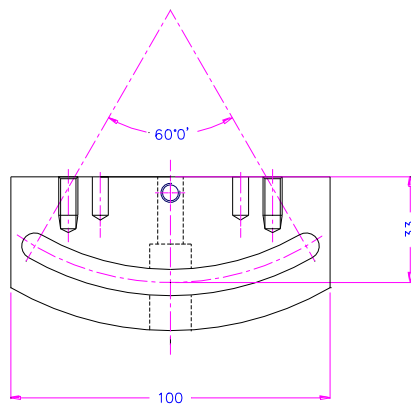

**THS572-45**

Winkeleinstellbarer Adapter  
 Gewicht: ~ 2.1 kg  
 Lieferumfang: 1 Adapter  
 +- 45°

Angular adjustable (angle  
 setting) adapter  
 Weight: ~ 2.1 kg  
 Scope of delivery: 1 adapter

**THS572**

THS572-90-SV

winkeleinstellbarer  
Adapter

0-90°

seitlich verschiebbar

angle adjustable  
Adapter with  
Sidemovability

THS572-90

Examples

	<p>TH50 with THS572-45 Basplatten</p>
	<p>THS572+TH50 complete</p>
	<p>TH50-W260 + THS572-45</p>

TH50+THS572-  
SW2 0-90°

Extra Height