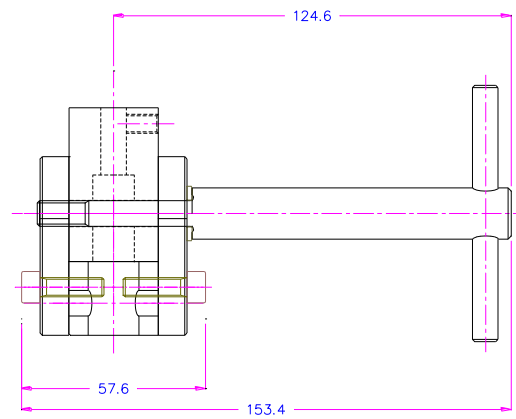

**THS572-45**

Winkeleinstellbarer Adapter  
 Gewicht: ~ 2.1 kg  
 Lieferumfang: 1 Adapter  
 +- 45°

Angular adjustable (angle  
 setting) adapter  
 Weight: ~ 2.1 kg  
 Scope of delivery: 1 adapter

**THS572**

THS572-90-SV

winkeleinstellbarer  
Adapter

0-90°

seitlich verschiebbar

angle adjustable  
Adapter with  
Sidemovability

THS572-90

Examples

	<p>TH50 with THS572-45 Basplatten</p>
	<p>THS572+TH50 complete</p>
	<p>TH50-W260 + THS572-45</p>

TH50+THS572-  
SW2 0-90°

Extra Height